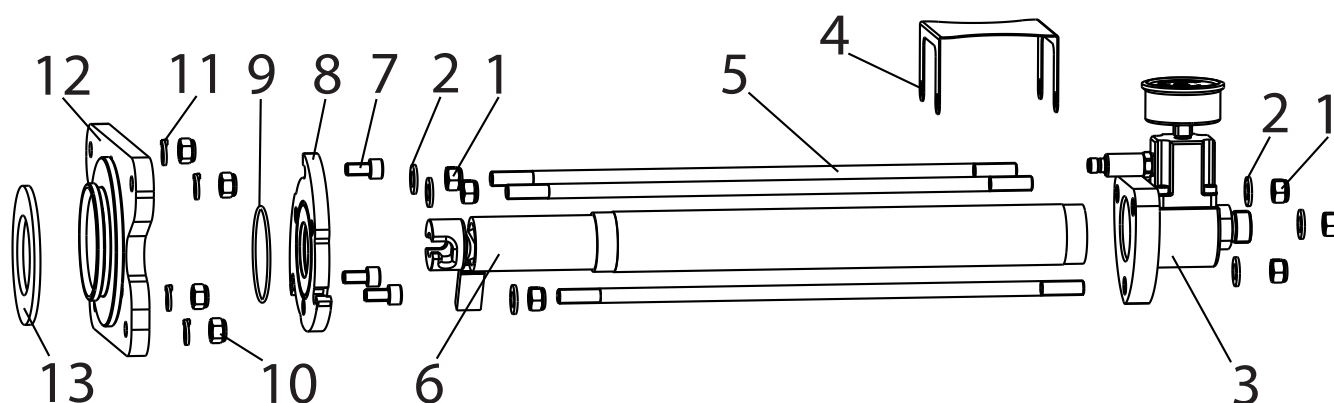

## 11 RESERVEDELSLISTE PLASTCOAT HP 30

POS.	BESTILL.-NR.	BETEGNELSE
1	9910205	Sekskantmøtrik
2	9920107	Skive
3	2395995	Udløbsenhed komplet
4	2384714	Beskyttelsesplade
5	2384095	Forbindelsesstang
6	2395996	Stator og rotor
7	K108.03	Cylinderskrue

POS.	BESTILL.-NR.	BETEGNELSE
8	2384092	Holdeplade stator
9	9974118	O-ring
10	9910205	Sekskantmøtrik
11	9921514	Fjederring
12	2383705	Optagelsesplade stator
13	2360706	Gummitætning

POS.	BESTILL.-NR.	BETEGNELSE
14	2388748	Beskytteshåndtag
15	2357594	Beholder
16	2360707	Akseltætningsring
17	348324	Skrue
18	9921518	Fjederring

POS.	BESTILL.-NR.	BETEGNELSE
19	2383763	Tilførselsaksel
20	2384771	Styrekabel tryksensor
21	2383717	Afstandsholder
22	9921501	Fjederring
23	9900313	Cylinderskrue