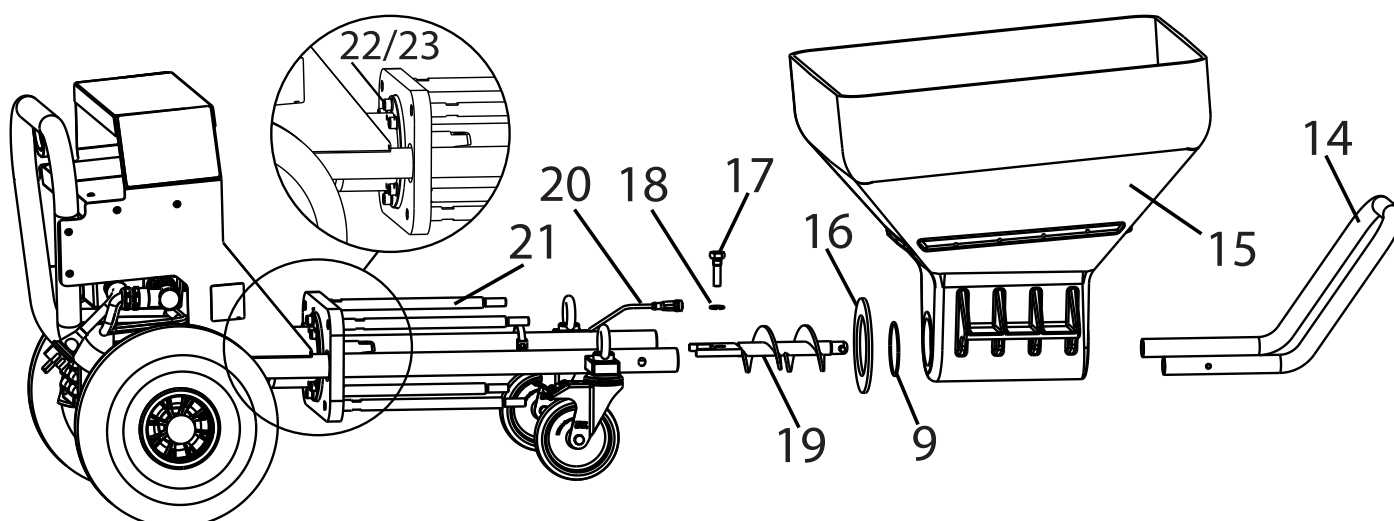

## 11 RESERVEDELSLISTE PLASTCOAT HP 30

POS.	BESTILL.-NR.	BETEGNELSE
1	9910205	Sekskantmøtrik
2	9920107	Skive
3	2395995	Udløbsenhed komplet
4	2384714	Beskyttelsesplade
5	2384095	Forbindelsesstang
6	2395996	Stator og rotor
7	K108.03	Cylinderskrue

POS.	BESTILL.-NR.	BETEGNELSE
8	2384092	Holdeplade stator
9	9974118	O-ring
10	9910205	Sekskantmøtrik
11	9921514	Fjederring
12	2383705	Optagelsesplade stator
13	2360706	Gummitætning

POS.	BESTILL.-NR.	BETEGNELSE
14	2388748	Beskytteshåndtag
15	2357594	Beholder
16	2360707	Akseltætningsring
17	348324	Skrue
18	9921518	Fjederring

POS.	BESTILL.-NR.	BETEGNELSE
19	2383763	Tilførselsaksel
20	2384771	Styrekabel tryksensor
21	2383717	Afstandsholder
22	9921501	Fjederring
23	9900313	Cylinderskrue