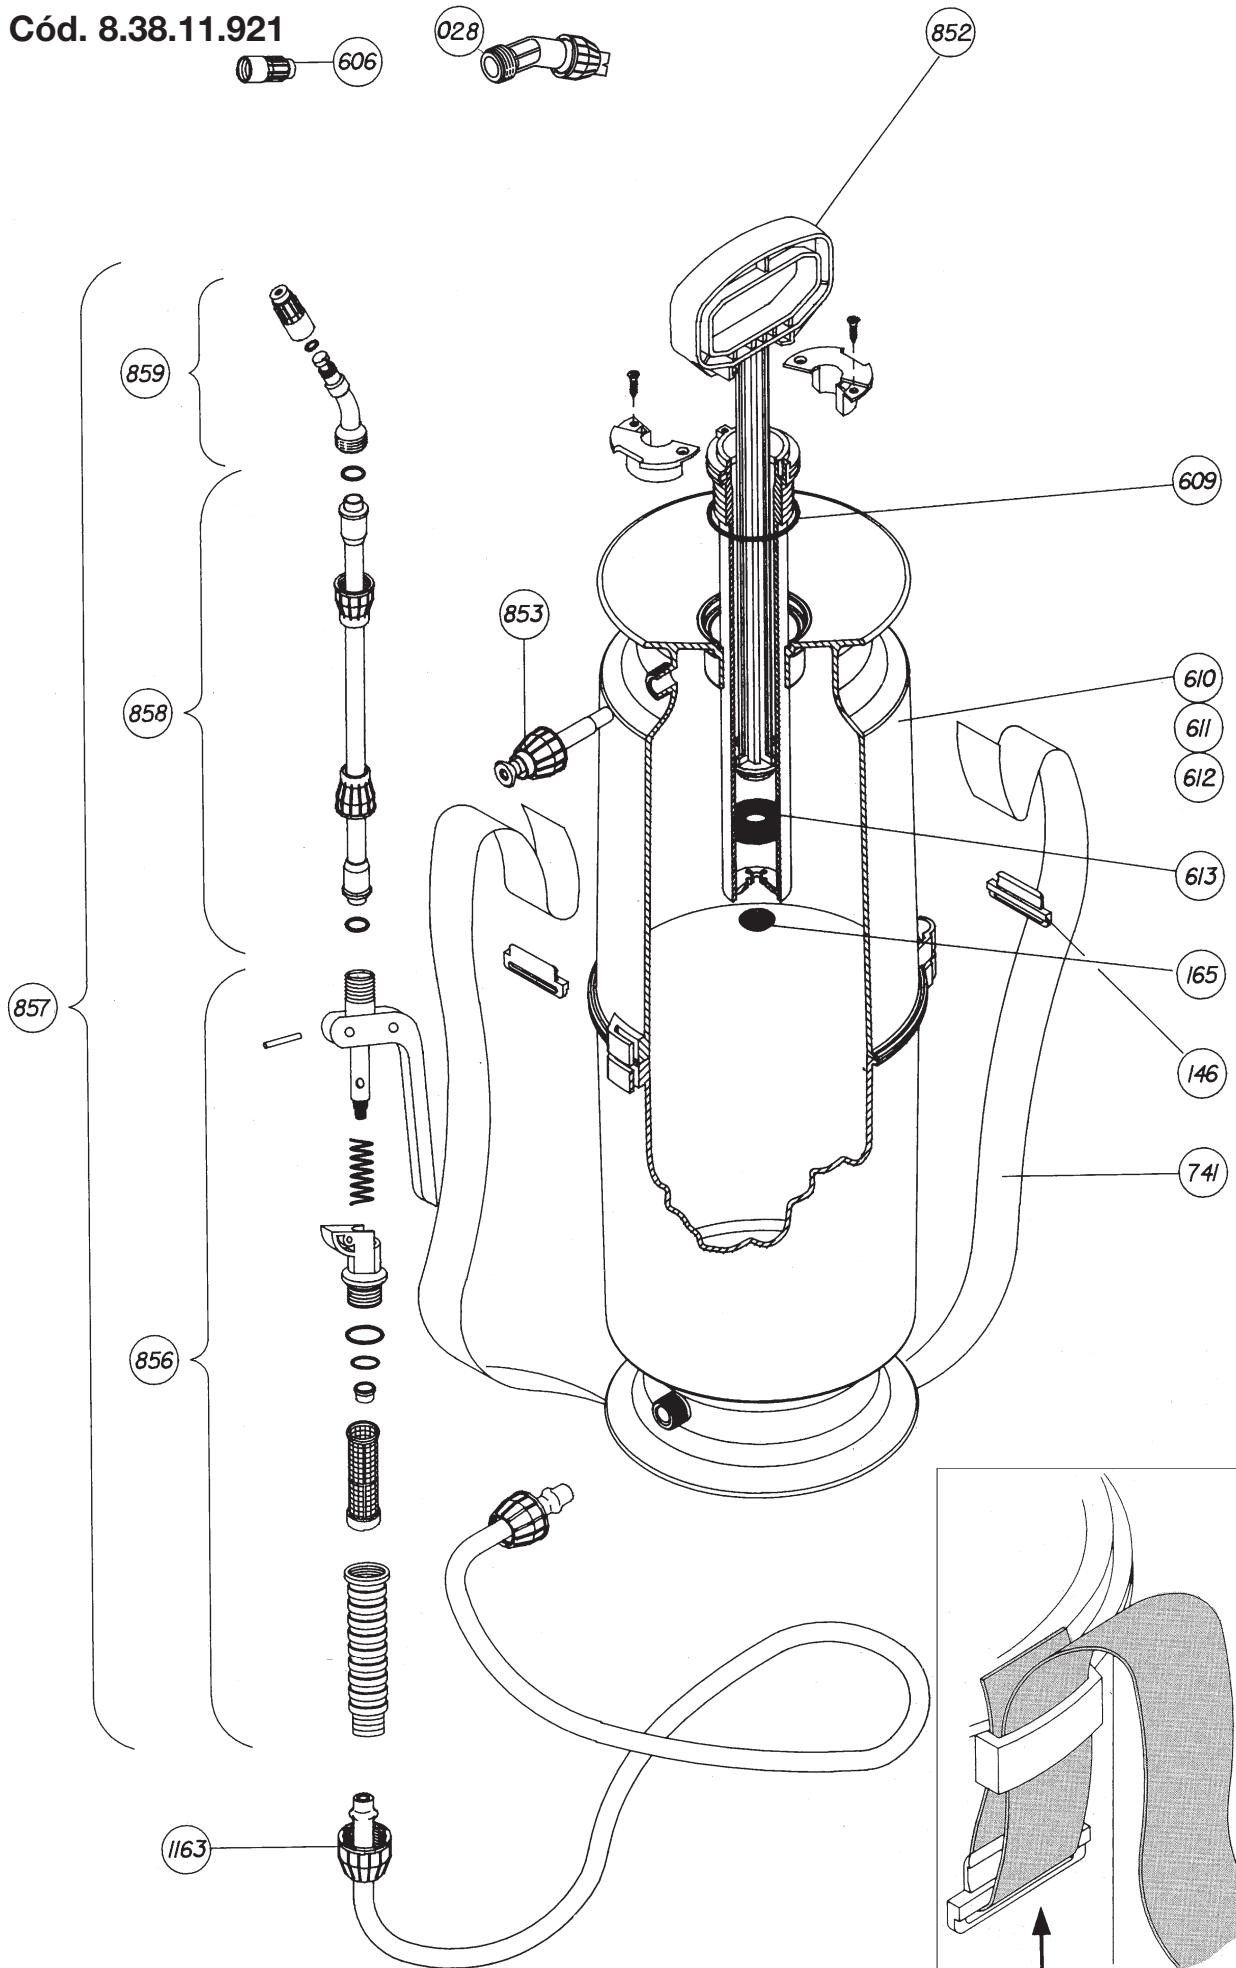

Mod. IK MULTI 6 - 9 -12

Ref. / Cód. 8.38.11.901

Ref. / Cód. 8.38.11.911

Ref. / Cód. 8.38.11.921

			ES	FR	EN	PT	DE	NL
			RELACIÓN DE PIEZAS	LISTE DE PIÈCES	PARTS LIST	RELAÇÃO DE PEÇAS	ERSATZTEILLISTE	LIJST VAN ONDERDELEN
N°	COD.	Q	ES	FR	EN	PT	DE	NL
			DENOMINACIÓN	DÉNOMINATION	DESCRIPTION	DENOMINAÇÃO	BENENNUNG	BENAMING
28	8.34.44.815.1	1	CODILLO ABANICO	COUDE COMPLET	COMPLETE ELBOW	COTOVELO	KRÜMMER MIT FÄCHERDÜSE	ELLEBOOG MET MONDSTUK
146	8.39.18.316	2	ANILLA CORREA	ANNEAU COURROIE	STRAP RING	ANILHA CORREIA	GURTÖSE	RING RIEM
165	8.38.05.314.1	1	VÁLVULA CÁMARA	SOUPAPE	VALVE	VÁLVULA CÁMARA	VENTIL	KLEP KAMER
609	2.23.16.930	1	JUNTA REDONDA AN-30	JOINT ROND AN-30	ROUND JOINT AN-30	JUNTA REDONDA AN-30	O-RING AN-30	RONDE PAKKING AN-30
610	8.38.11.301	1	DEPÓSITO IK MULTI 6	RÉSERVOIR IK MULTI 6	IK MULTI 6 TANK	DEPÓSITO IK MULTI 6	BEHÄLTER IK MULTI 6	RESERVOIR IK MULTI 6
611	8.38.11.311	1	DEPÓSITO IK MULTI 9	RÉSERVOIR IK MULTI 9	IK MULTI 9 TANK	DEPÓSITO IK MULTI 9	BEHÄLTER IK MULTI 9	RESERVOIR IK MULTI 9
612	8.18.35.301	1	DEPÓSITO IK MULTI 12	RÉSERVOIR IK MULTI 12	IK MULTI 12 TANK	DEPÓSITO IK MULTI 12	BEHÄLTER IK MULTI 12	RESERVOIR IK MULTI 12
613	8.38.11.314	1	COLLARÍN RETEN	COLLERETTE RENFORT	COLLAR SEAL	GOLA RETENTOR	MANSCHETTE	HULS AFDICHTINGSRING
741	8.38.12.802	1	CORREA CON ANILLAS	COURROIE AVEC ANNEAUX	STRAP WITH RINGS	CORREIA COM ANILHAS	GURT MIT RINGEN	RIEM MET RINGEN
852	8.38.11.802	1	CÁMARA COMPLETA	CHAMBRE COMPLÈTE	COMPLETE CHAMBER	CÁMARA COMPLETA	DRUKKAMMER	COMPLETE KAMER
853	8.38.11.806	1	VÁLVULA SEGURIDAD	SOUPAPE DE SÉCURITÉ	SAFETY VALVE	VÁLVULA SEGURANÇA	SICHERHEITSENTIL	VEILIGHEIDSKLEP
856	8.38.11.821	1	MANILLA COMPLETA	MANETTE COMPLÈTE	COMPLETE HANDLE	PUNHO COMPLETO	SPRITZE OHRGRIFT KOMPLETT	COMPLEET HANDVAT
857	8.38.11.822	1	LANZA COMPLETA	LANCE COMPLÈTE	COMPLETE LANCE	LANÇA COMPLETA	SPRITZROHR KOMPLETT	COMPLETE LANS
858	8.38.11.828	1	TUBO LANZA	TUBE DE LA LANCE	LANCE TUBE	TUBO LANÇA	SPRITZROHR	PIJP LANS
859	8.38.11.803	1	CODILLO CON BOQUILLA	COUDE AVEC BUSE	ELBOW WITH NOZZLE	COTOVELINHO COM INJECTOR	ZERSTÄUBER MIT DÜSE	ELLEBOOG MET MONDSTUK
1163	8.38.11.835	1	MANGUERA	TUYAU	HOSE	MANGUEIRA	SCHLAUCH	SLANG
	8.38.11.200	1	HOJA INSTRUCCIONES	FEUILLE D'INSTRUCTIONS	INSTRUCTIONS SHEET	FOLHA INSTRUÇÕES	INSTRUKTIONSBLATT	BLAD MET INSTRUCTIES
	8.38.11.201	1	EMBALAJE IK MULTI 6	EMBALLAGE IK MULTI 6	IK MULTI 6 PACKAGING	EMBALAGEM IK MULTI 6	VERPACKUNG IK MULTI 6	VERPAKKING IK MULTI 6
	8.38.11.211	1	EMBALAJE IK MULTI 9	EMBALLAGE IK MULTI 9	IK MULTI 9 PACKAGING	EMBALAGEM IK MULTI 9	VERPACKUNG IK MULTI 9	VERPAKKING IK MULTI 9
	8.38.11.221	1	EMBALAJE IK MULTI 12	EMBALLAGE IK MULTI 12	IK MULTI 12 PACKAGING	EMBALAGEM IK MULTI 12	VERPACKUNG IK MULTI 12	VERPAKKING IK MULTI 12