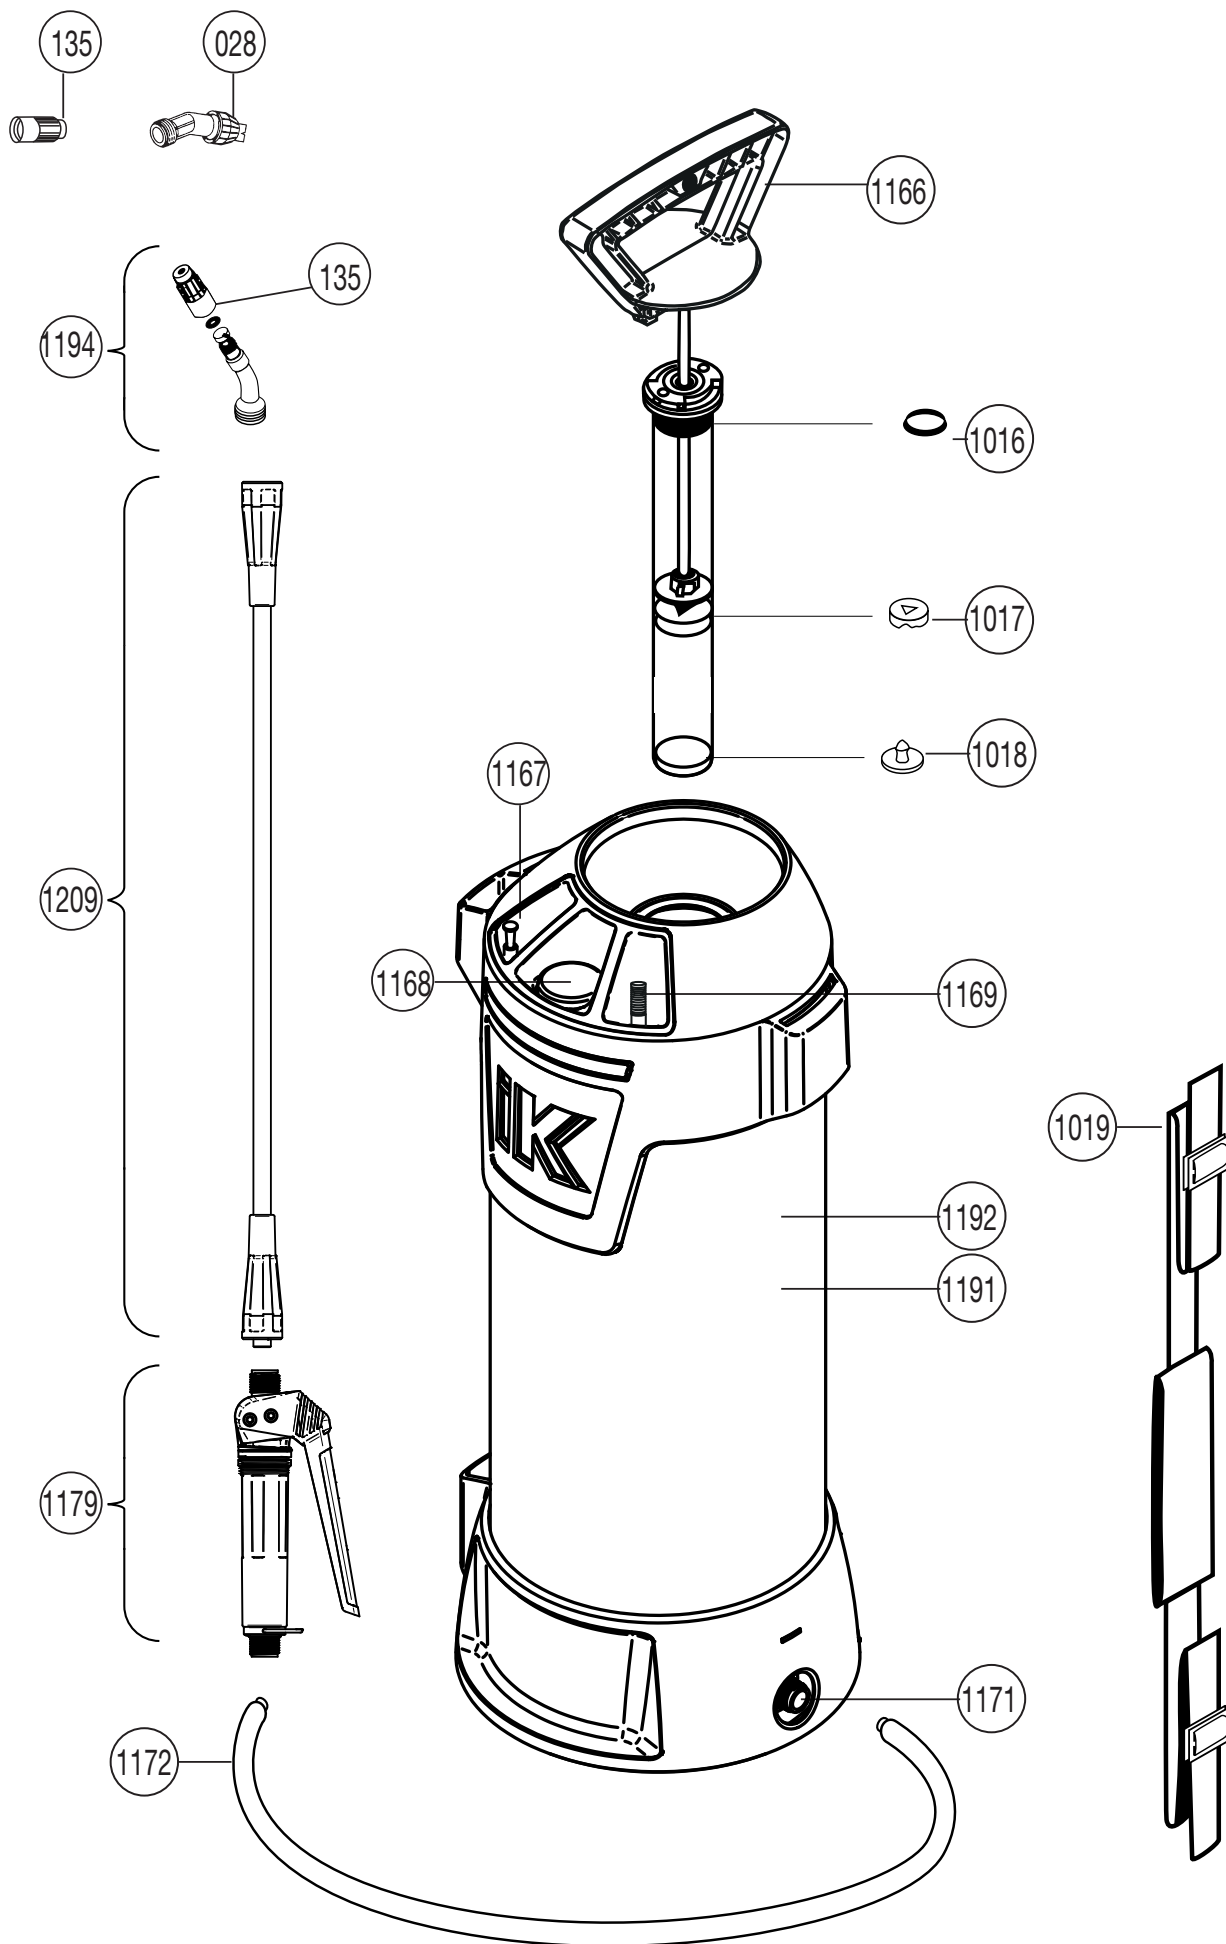

Mod. IK INOX/SST 6 - 10

Ref. / Cód. 8.32.73 (6)

Ref. / Cód. 8.32.74 (10)

			ES RELACIÓN DE PIEZAS	FR LISTE DE PIÈCES	EN PARTS LIST	PT RELAÇÃO DE PEÇAS	DE ERSATZTEILLISTE	NL LIJST VAN ONDERDELEN
N°	COD.	Q	ES DENOMINACIÓN	FR DÉNOMINATION	EN DESCRIPTION	PT DENOMINAÇÃO	DE BENENNUNG	NL BENAMING
28	8.34.44.815.1	1	CODILLO ABANICO	COUDE COMPLET	COMPLETE ELBOW	COTOVELO	KRÜMMER MIT FÄCHERDÜSE	ELLEBOOG MET MONDSTUK
135	8.39.02.323	2	BOQUILLA Ø 1	BUSE Ø 1	NOZZLE Ø 1	ASPERSOR Ø 1	SPRITZDÜSE Ø 1	MONDSTUK VAN 1
1016	8.38.11.303	1	JUNTA TÓRICA	JOINT TORIQUE	O-RING	JUNTA TÓRICA	RUNDSCHNURRING	O-RING
1017	8.38.11.314.1	1	COLLARÍN RETÉN	BAGUE D'ÉTANCHÉITÉ	COLLAR SEAL	GOLA RETENTOR	MANSCHETTE	HULS AFDICHTIGSRING
1018	8.38.05.314.2	1	VÁLVULA CÁMARA	SOUPAPE	VALVE	VÁLVULA CÁMARA	VENTIL	KLEP KAMER
1019	8.38.12.802.2	1	CORREA	SANGLE	BELT	CORREIA	GURT	DRAAGRIEM
1166	8.32.72.601	1	CÁMARA COMPLETA	CORPS COMPLET	PUMP COMPLETE	CÁMARA COMPLETA	KOMPLETTE Pumpe	VOLLEDIGE KAMER
1167	8.32.72.602	1	VÁLVULA SEGURIDAD	SOUPAPE DE SÛRETÉ	SAFETY VALVE	VÁLVULA SEGURANÇA	SICHERHEITSVENTIL	VEILIGHEIDSVENTIEL
1168	8.32.72.603	1	MANÓMETRO	MANOMÈTRE	PRESSURE GAUGE	MANÓMETRO	MANOMETER	DRUKMETER
1169	8.32.72.604	1	CONECTOR AIRE INOX/SST 10	CONNECTEUR AIR INOX/SST 10	INOX/SST 10 AIR CONNECTOR	CONECTOR AR INOX/SST 10	LUFTANSCHLUSS EDELSTAHL/SST 10	INOX/SST 10 LUCHTCONNECTOR
1171	8.32.72.605	1	ADAPTADOR COMPLETO	ADAPTATEUR COMPLET	COMPLETE ADAPTER	ADAPTADOR COMPLETO	VOLLSTÄNDIGER ADAPTER	COMPLETE ADAPTER
1172	8.32.72.835	1	MANGUERA	TUYAU	HOSE	MANGUEIRA	SCHLAUCH	SLANG
1179	8.18.75.816	1	MANILLA COMPLETA	MANETTE COMPLÈTE	COMPLETE HANDLE	PUNHO COMPLETO	SPRITZEOHRGRIFT KOMPLETT	COMPLEET HANDVAT
1191	8.32.73.801	1	DEPÓSITO INOX/SST 6	RÉSERVOIR INOX/SST 6	INOX/SST 6 TANK	DEPÓSITO INOX/SST 6	BEHÄLTER INOX/SST 6	RESERVOIR INOX/SST 6
1192	8.32.74.801	1	DEPÓSITO INOX/SST 10	RÉSERVOIR INOX/SST 10	INOX/SST 10 TANK	DEPÓSITO INOX/SST 10	BEHÄLTER INOX/SST 10	RESERVOIR INOX/SST 10
1194	8.32.72.803	1	CODILLO CON BOQUILLA	COUDE AVEC BUSE	ELBOW WITH NOZZLE	COTOVELINHO COM INJECTOR	ZERTÄUBER MIT DÜSE	ELLEBOOG MET MONDSTUK
1209	8.32.72.828	1	TUBO LANZA	TUBE DE LA LANCE	LANCE TUBE	TUBO LANÇA	SPRITZROHR	PIJP LANS
	8.32.74.200	1	HOJA INSTRUCCIONES	FEUILLE D'INSTRUCTIONS	INSTRUCTION SHEET	FOLHA INSTRUÇÕES	INSTRUKTIONSBLATT	INSTRUCTIEBLAD
	8.32.74.201	1	EMBALAJE INOX/SST 10	EMBALLAGE INOX/SST 10	INOX/SST 10 PACKAGING	EMBALAGEM INOX/SST 10	VERPACKUNG INOX/SST 10	VERPAKKING INOX/SST 10
	8.32.73.201	1	EMBALAJE INOX/SST 6	EMBALLAGE INOX/SST 6	INOX/SST 6 PACKAGING	EMBALAGEM INOX/SST 6	VERPACKUNG INOX/SST 6	VERPAKKING INOX/SST 6